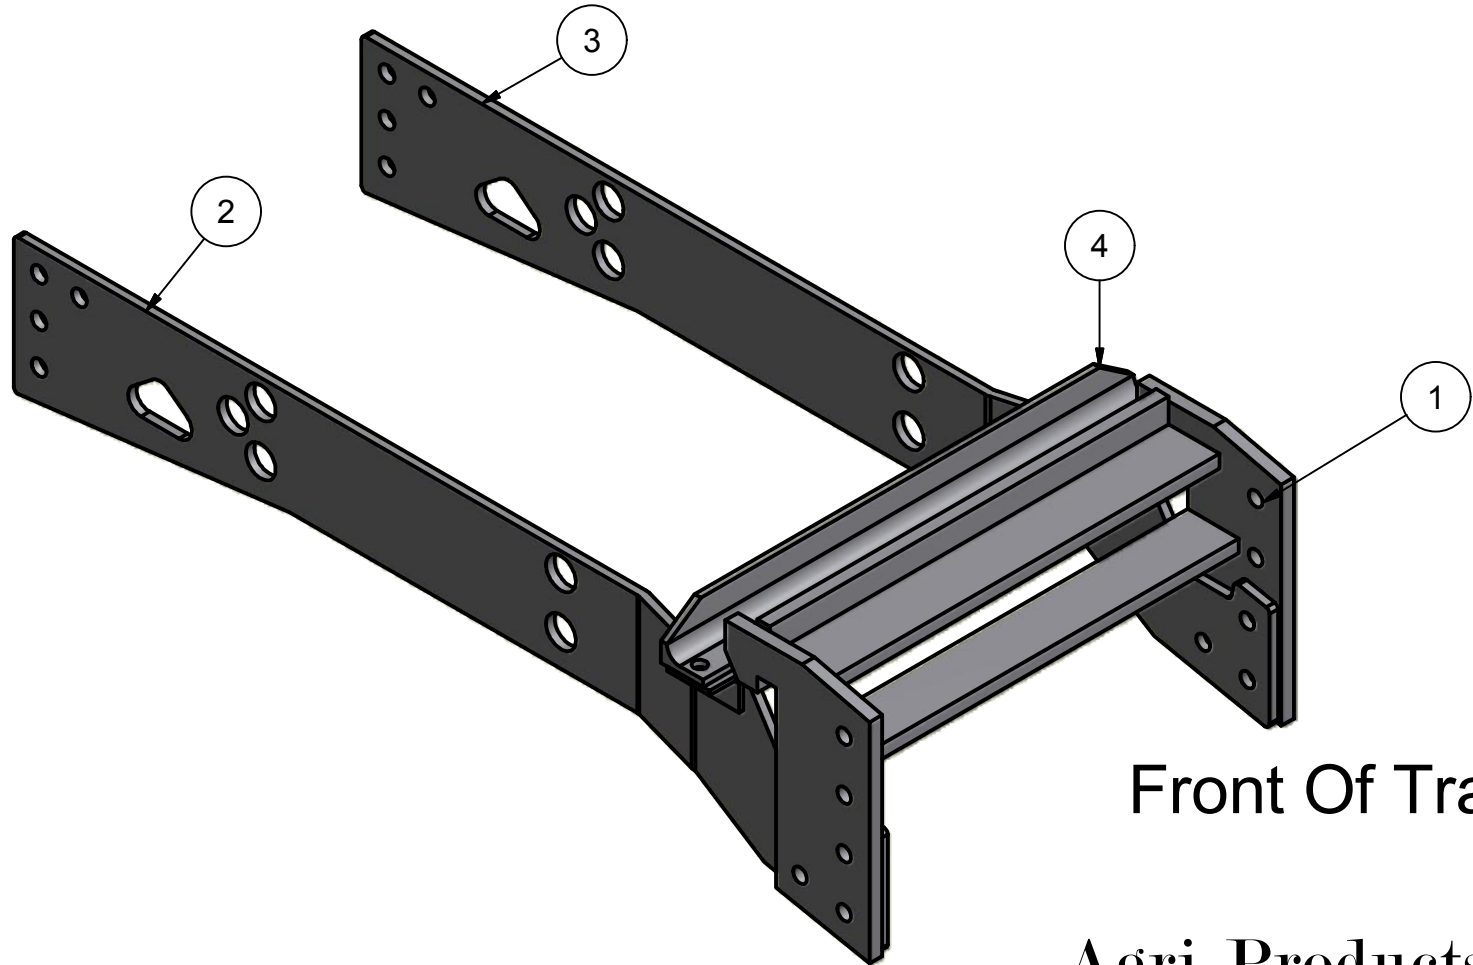

John Deere 6220-6420 Front Mount

Parts List			
ITE	QTY	PART NUMBER	DESCRIPTION
1	1	10-1302	JD 7000/ 30-60 Hook
2	1	10-1707L	JD 6220-6420 FM Side Brace LH
3	1	10-1707R	JD 6220-6420 FM Side Brace RH
4	1	10-1712	JD 6220-6420 FM Top Brace