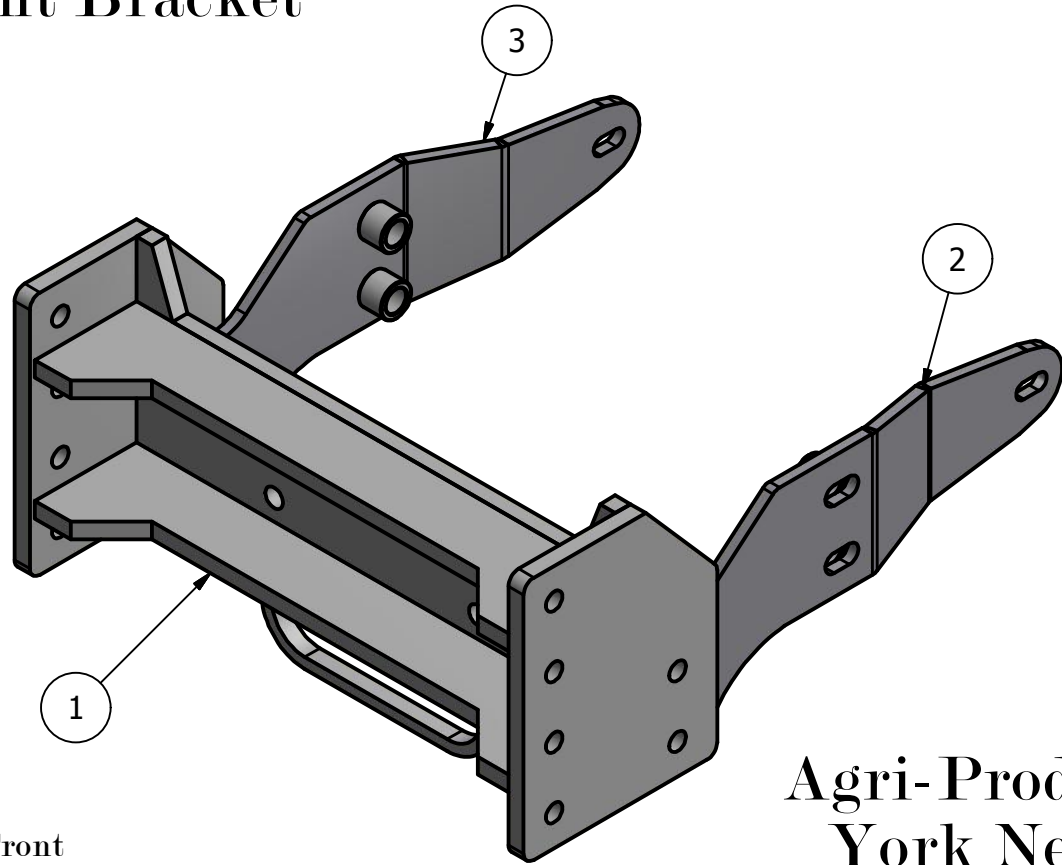

John Deere
7130-7230-7330-7430
Front Mount Bracket

PARTS LIST			
ITEM	QTY	PART NUMBER	DESCRIPTION
1	1	10-1303	Front Mount Bracket 7130
2	1	10-1713L	Front Mount side brace LH
3	1	10-1713R	Front Mount side brace RH

Front
of Tractor

Agri-Product Inc.
York Ne 68467
1-800-288-1117