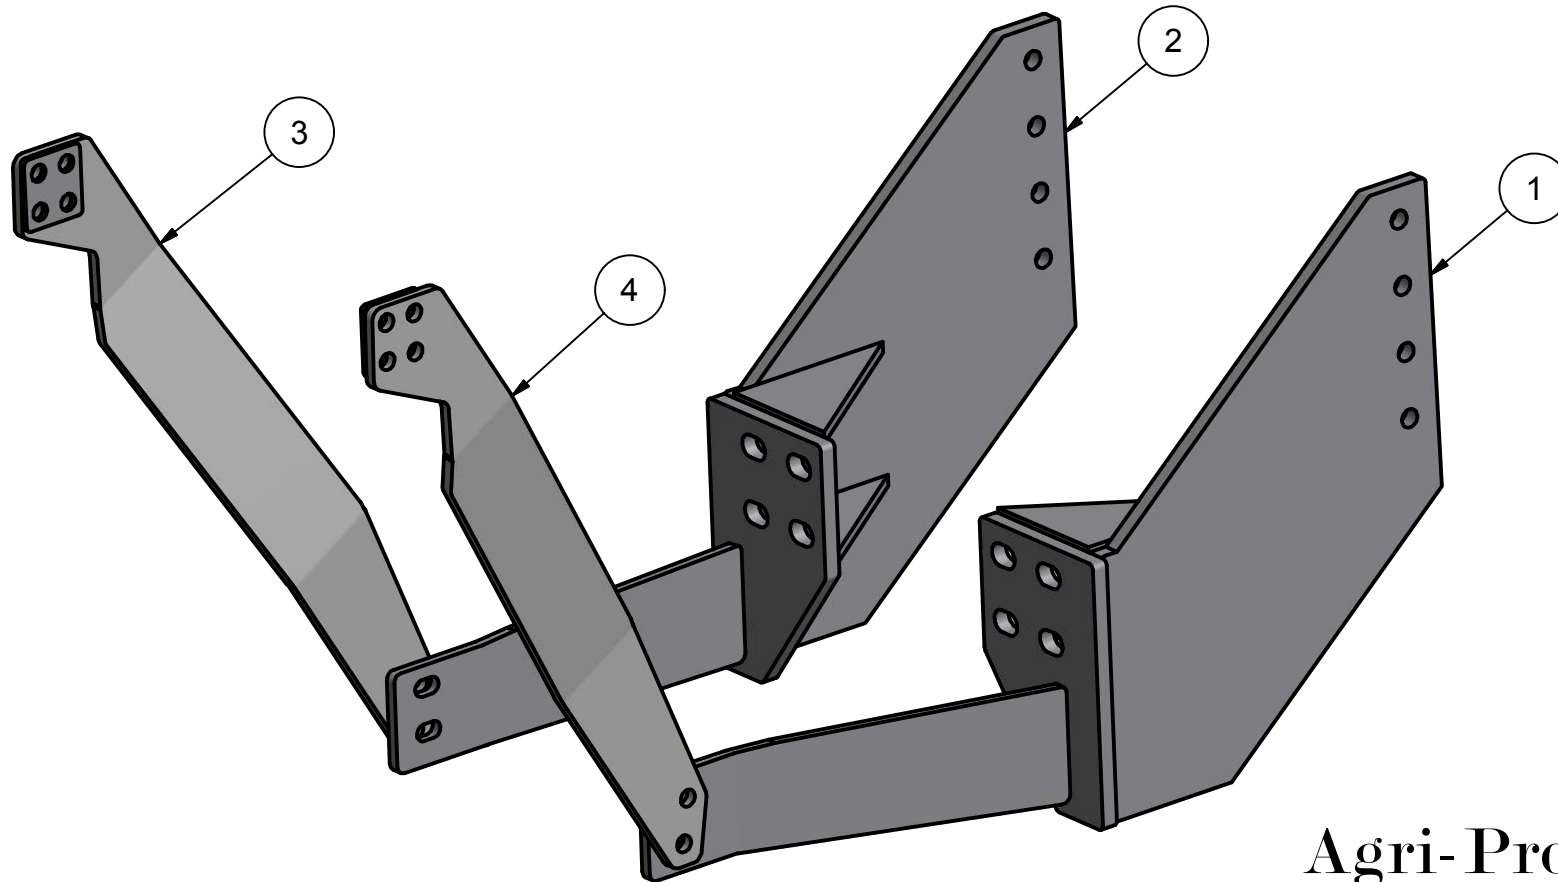

**John Deere 8030 Series
Front Mount
12/06**

Parts List			
ITEM	QTY	PART NUMBER	DESCRIPTION
1	1	10-1601R	JD8030 FM Saddle Bracket
2	1	10-1601L	JD8030 FM Saddle Bracket L
3	1	10-1603L	JD 8030 Fm Side Brace L
4	1	10-1603R	JD 8030 FM Side Brace R