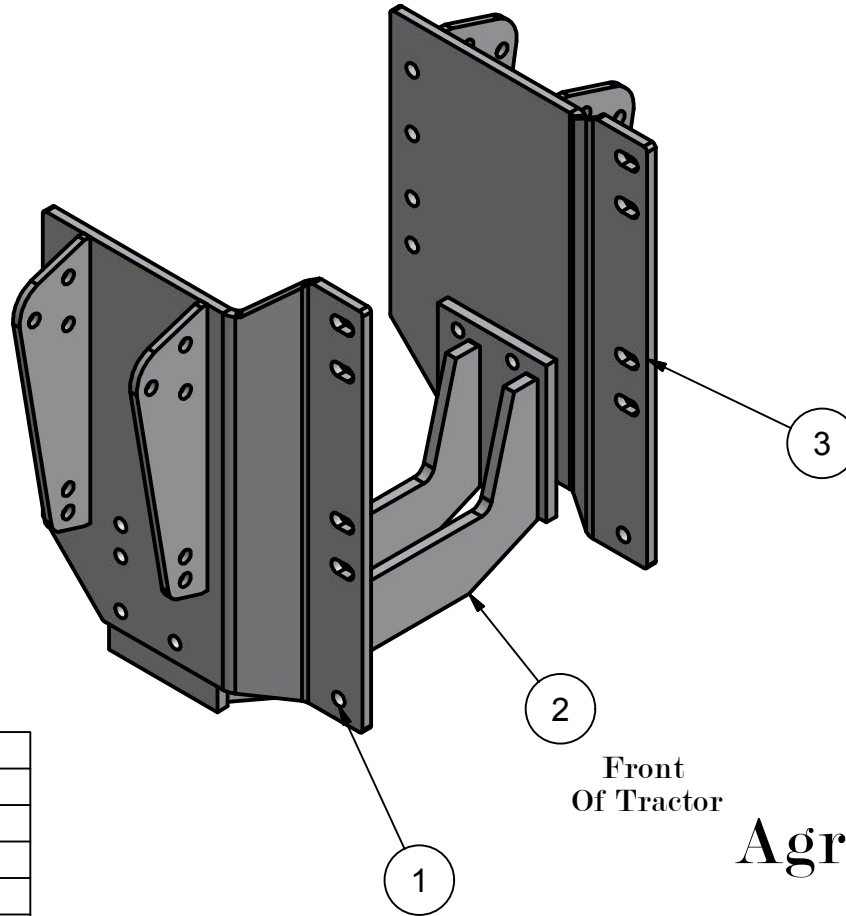

# John Deere 8030 Series w/IVT Trans. Hi-Clearance

ITEM	QTY	PART NUMBER	DESCRIPTION
1	1	10-1506*IVTR	JD8030 HC IVT Side Plate R
2	1	10-1202IVT	JD 8030 IVT Undertruss
3	1	10-1506*IVTL	JD8030 HC IVT Side Plate L

Bolt List	
QTY	Description
16	20 mm 10.9 Bolts
16	22 mm Flatwashers
12	3/4 x 2 1/2 in Gd 5 Bolts
12	3/4 in Lockwashers
12	3/4 in Nuts

**Agri-Products Inc.**  
York, Ne  
1-800-288-1117