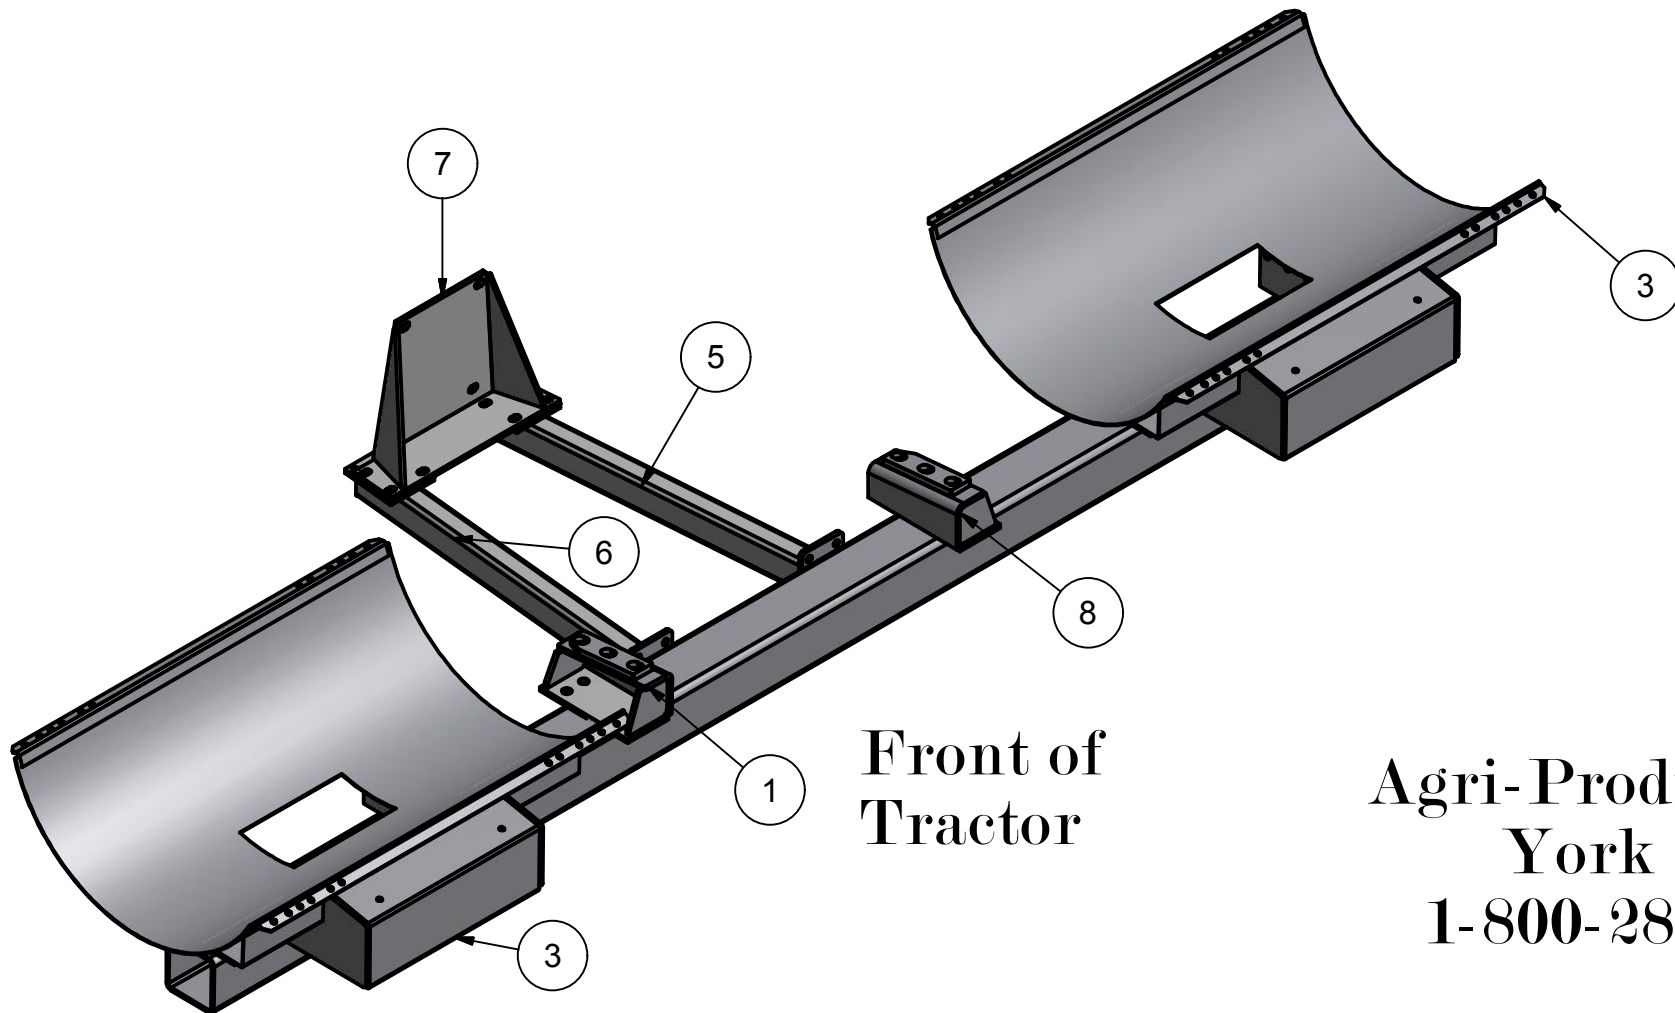

**STX 485-535
Front Side Mount
Brackets
1/2008**

Parts List			
ITEM	QTY	PART NUMBER	DESCRIPTION
1	1	20-1405*XLR	Case STX XL Lg Frame side Plate R
2	4	60-1033	4 x 6 Angle
3	2	20-1011	300 Saddle, black
4	1	20-1020	7" x 7" Tube 14' Long
5	1	20-1704*XLL	Case STX XL Tube Brace L
6	1	20-1704*XLR	Case STX XL Frame Tube Brace R
7	1	20-1502	Case STX Axle Plate Lg & XL Frame
8	1	20-1405*XLL	Case STX XL Lg Frame Side Plate L

**Front of
Tractor**

**Agri-Products Inc.
York , Ne
1-800-288-1117**