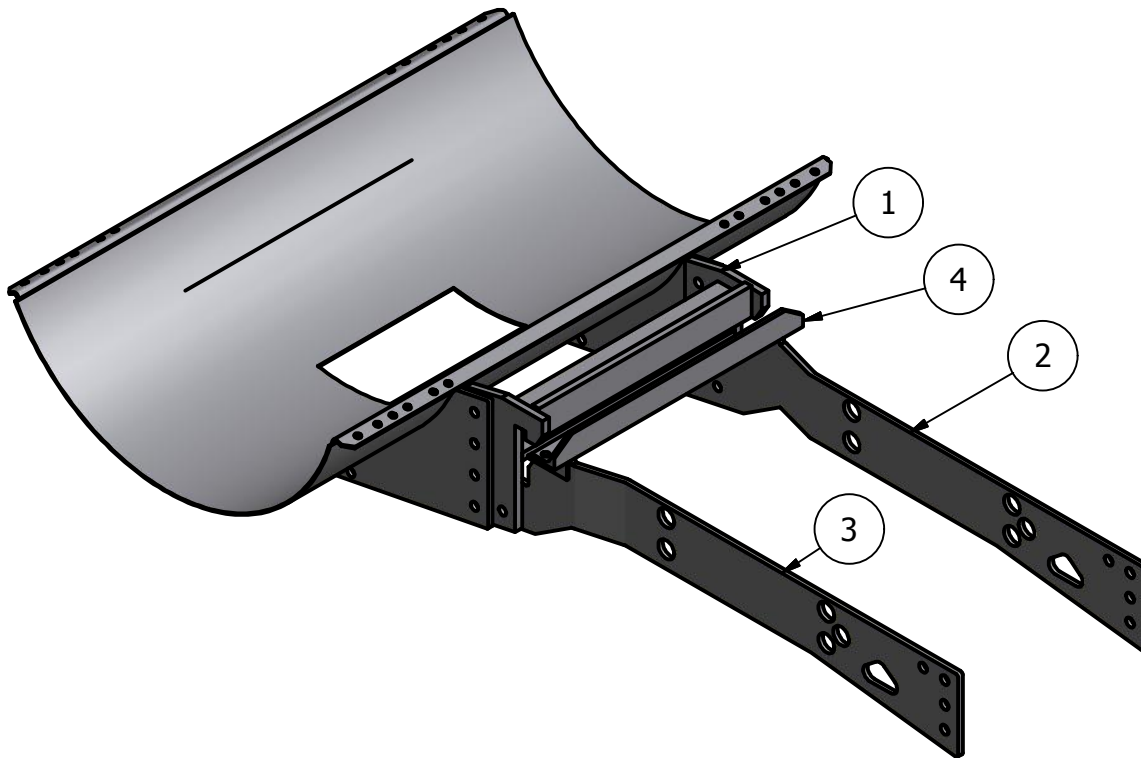

**John Deere 6020 Series
Front Mount
300 Gal. Saddles**

PARTS LIST			
ITEM	QTY	PART NUMBER	DESCRIPTION
1	1	10-1302	JD 7000/ 30-60 Hook
2	1	10-1707L	JD 6220-6420 FM Side Brace LH
3	1	10-1707R	JD 6220-6420 FM Side Brace RH
4	1	10-1712	JD 6220-6420 FM Top Brace
5	1	10-1011	300 Saddle, Green