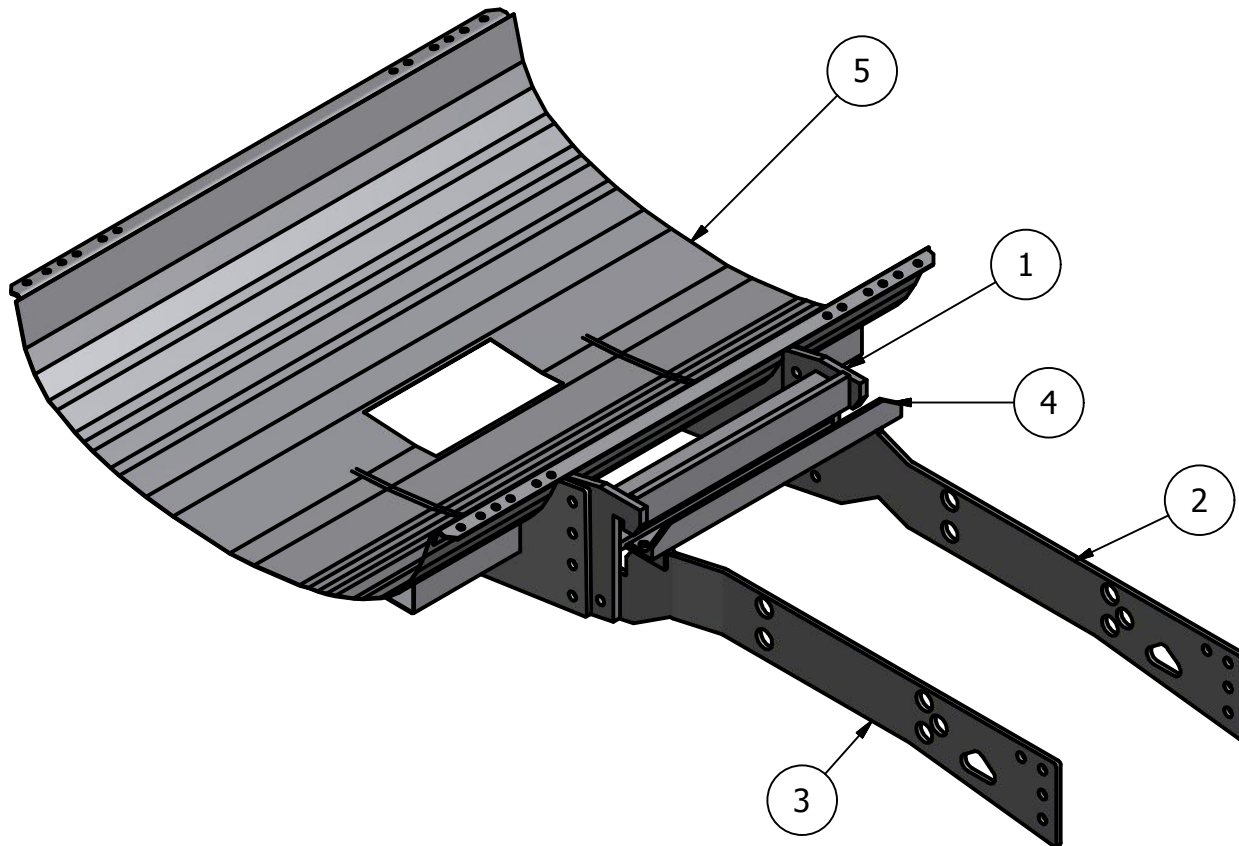

**John Deere 6020 Series
Front Mount
300 Gal. Ellip Saddles**

PARTS LIST			
ITEM	QTY	PART NUMBER	DESCRIPTION
1	1	10-1302	JD 7000/ 30-60 Hook
2	1	10-1707L	JD 6220-6420 FM Side Brace LH
3	1	10-1707R	JD 6220-6420 FM Side Brace RH
4	1	10-1712	JD 6220-6420 FM Top Brace
5	1	10-1012e	300 Ellip Saddle Green