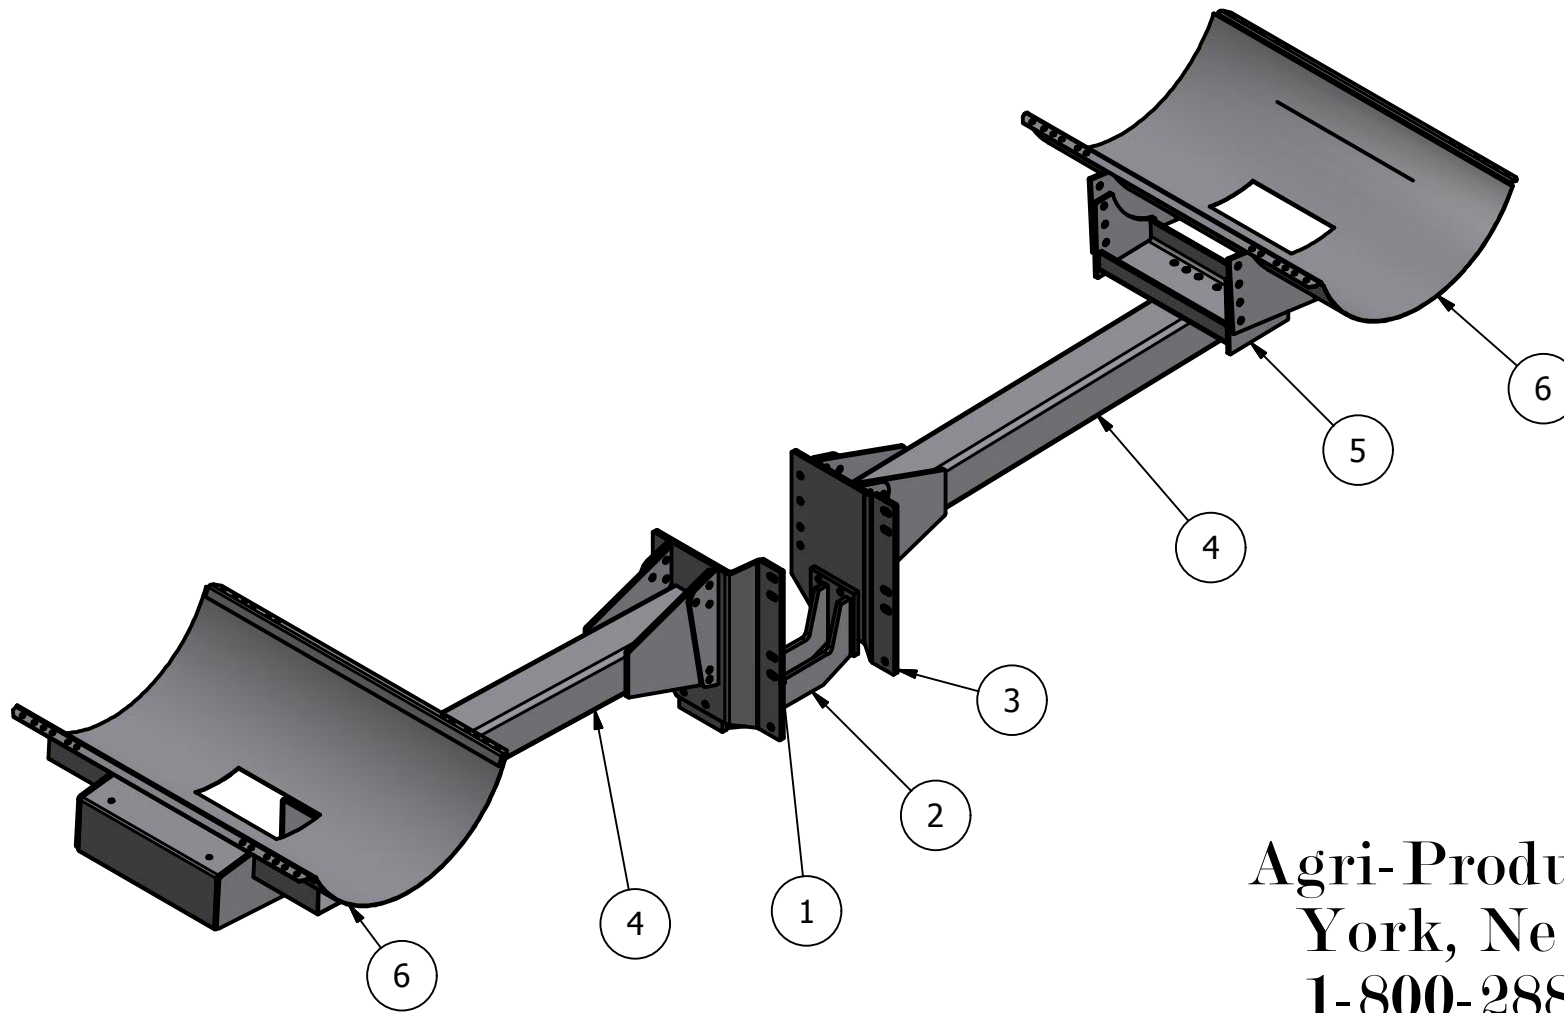

**John Deere 8000 Series w/IVT  
Hi-Clearance  
300 Gal. Saddles**

PARTS LIST			
ITEM	QTY	PART NUMBER	DESCRIPTION
1	1	10-1506*IVTR	JD8030 HC IVT Side Plate R
2	1	10-1202IVT	JD 8030 IVT Undertruss
3	1	10-1506*IVTL	JD8030 HC IVT Side Plate L
4	2	20-1022	7x7x6' tube, black
5	2	20-1801	Saddle Conv.
6	2	10-1011	300 Saddle, Green